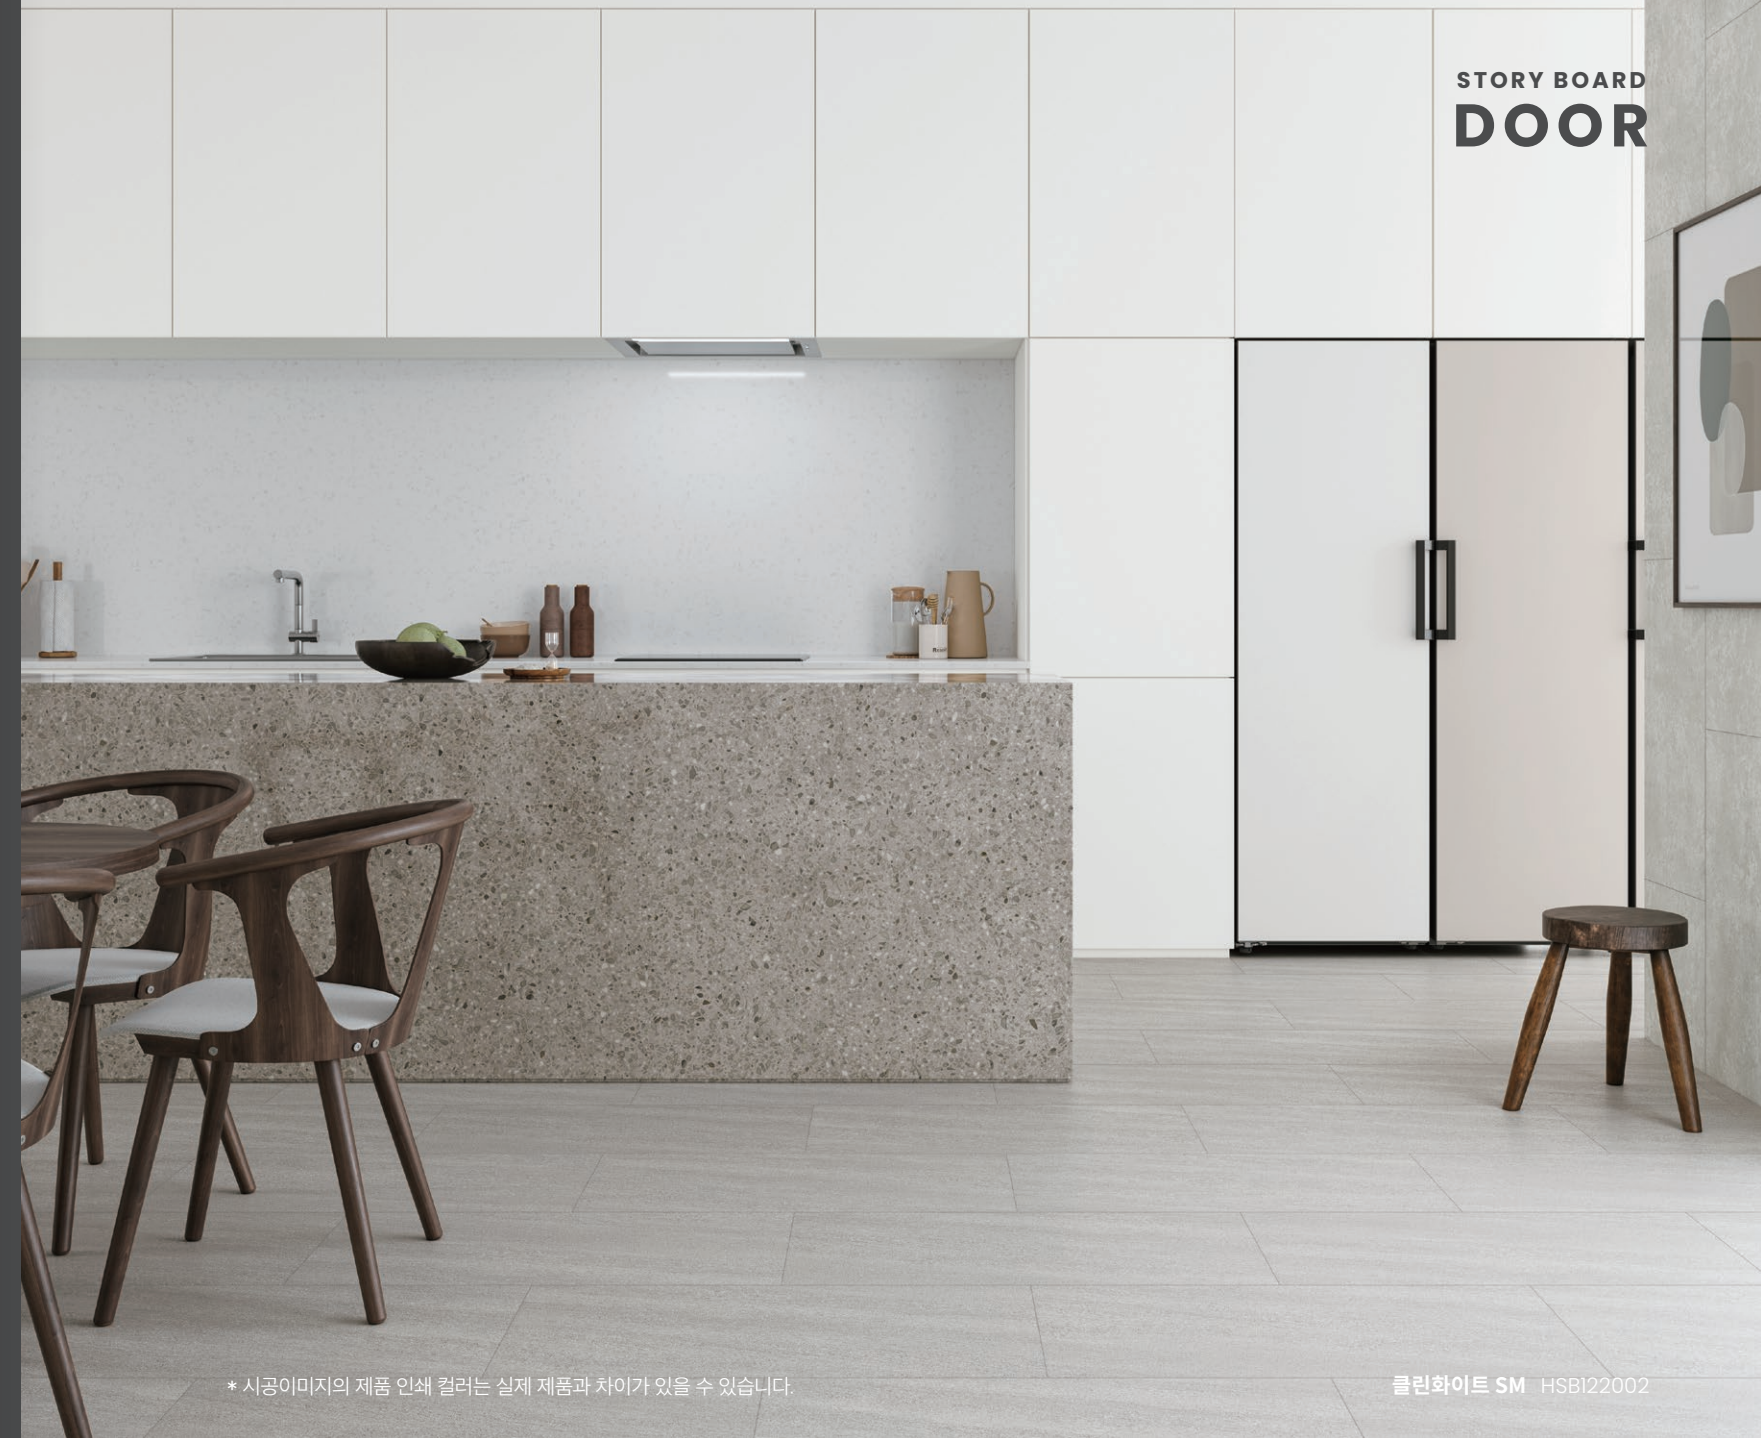

퍼펙트화이트 HG
HSBI17001

클린화이트 SM **NEW**
HSBI22002

트루펄화이트 HG
HSBI17007

크림화이트 SM
HSBI17004

크림화이트 HG
HSBI17003

* 모니터 상의 색상은 실제 제품과 색상 차이가 있을 수 있습니다.

STORY BOARD DOOR

* 시공이미지의 제품 인쇄 컬러는 실제 제품과 차이가 있을 수 있습니다.